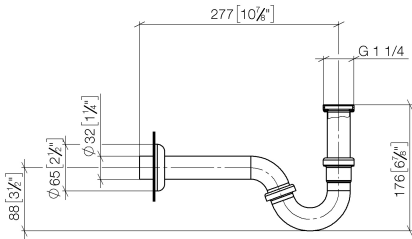

Siphon for bidet 1 1/4" - Chrome

IMO

10 050 970

• rosette Ø 65 mm

Fits: IMO, LULU, MADISON, MEM, TARA,
CL.1, LISSÉ, VAIA, META, CYO

| | | |
|---|-------------------------------|---------------|
|  | Chrome | 10 050 970-00 |
|  | Brushed Platinum | 10 050 970-06 |
|  | Platinum | 10 050 970-08 |
|  | Durabress (23kt Gold) | 10 050 970-09 |
|  | Dark Chrome | 10 050 970-19 |
|  | Light Gold | 10 050 970-26 |
|  | Brushed Light Gold | 10 050 970-27 |
|  | Brushed Durabress (23kt Gold) | 10 050 970-28 |
|  | Matte Black | 10 050 970-33 |
|  | Brushed Bronze | 10 050 970-42 |
|  | Brushed Champagne (22kt Gold) | 10 050 970-46 |
|  | Champagne (22kt Gold) | 10 050 970-47 |
|  | Brushed Chrome | 10 050 970-93 |
|  | Brushed Dark Platinum | 10 050 970-99 |

Siphon for bidet 1 1/4" - Chrome

10 050 970

mm [inches]

10 050 970

Parts for other finishes can be found here: [Brushed](#) [Platinum](#)

Spare parts list

| No. | Item Number | Name | Quantity used | Delivery time |
|-----|-----------------|---------|---------------|---------------|
| 1 | 09 14 05 018 90 | seal | 2 | 2 |
| 2 | 09 28 23 011-00 | pipe | 1 | 10 |
| 3 | 09 23 30 021-00 | nut | 3 | 10 |
| 4 | 09 14 20 006 90 | seal | 1 | 2 |
| 5 | 09 14 05 027 90 | seal | 1 | 2 |
| 6 | 09 28 23 029-00 | pipe | 1 | 60 |
| 7 | 09 28 23 013-00 | pipe | 1 | 60 |
| 8 | 09 27 01 013-00 | rosette | 1 | 60 |